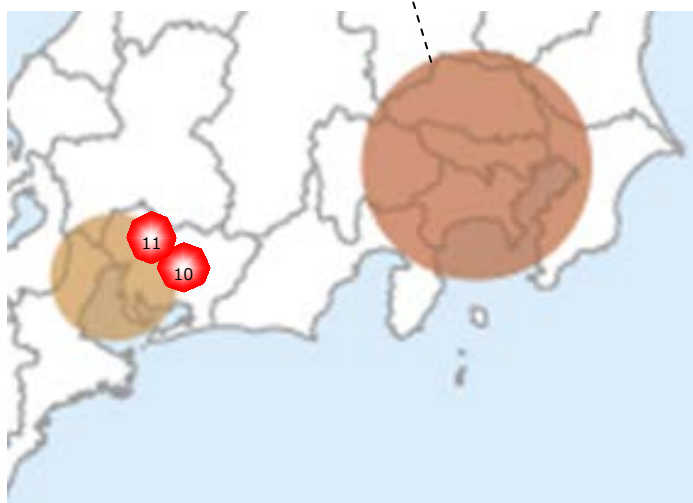

10. Dr. Drive 岡崎羽根店
11. Dr. Drive セルフ三好ヶ丘店