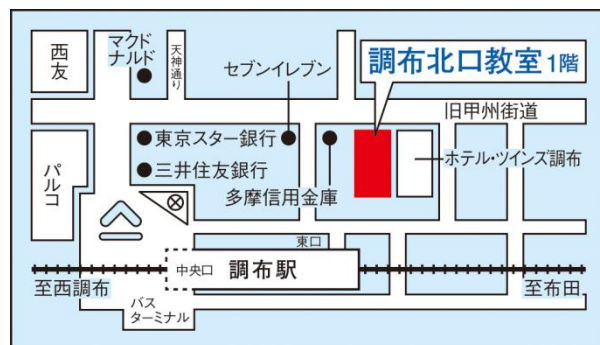

当該教室の新規開校をもちまして、2016年2月期の新規開校個別指導教室数は合計7教室となり、当社が運営する全国の個別指導教室数は225教室となります。前述の中期経営計画における今期の新規開校目標6教室を上回る開校教室数であります。

記

東京個別指導学院 調布北口教室

1)開校日: 2015年 10月 上旬

2)所在:

〒182-0024

東京都調布市布田1-46-2 アネックス調布1階

(京王線「調布駅」)

中央口徒歩3分・東口徒歩1分)

3)概要:

既設の調布教室は、京王線「調布駅」中央口徒歩4分の場所に1992年に開校し、地域のニーズに対応したサービスを提供することにより、堅調に在籍生徒数を拡大しております。

新たに開校する調布北口教室は、「調布駅」中央口徒歩3分・東口徒歩1分という好立地で、これまで対応しきれなかった京王線以北の地域におけるご期待にお応えするものであります。再開発により大きな商業施設の建設も予定される利便性の高い住宅地である当該地域は、周辺に伝統的な学校が多く存在し、今後も持続的に学齢人口が増加推移するものと思われま。路面店であり視認性が高い当該教室は、既設の調布教室とともに地域に根差してご支持いただけるものと確信しております。