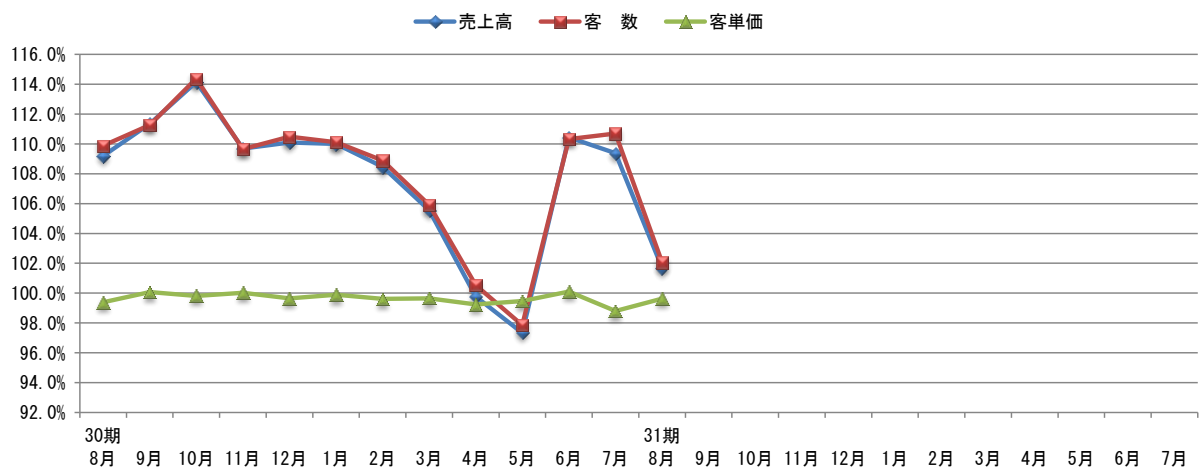

(注) 1 該当月末日時点における店舗数を記載しております。
 2 TCCとは、鳥貴族カムレードチェーンの略であります。

8月新規出店 (3店舗)

東京 赤坂一ツ木通り店、堀切菖蒲園店
 大阪 梅田 DD ハウス店

2. 平成 29 年 7 月期 既存店売上高前年同月比の状況 (直営店)

(%)

	8月	9月	10月	11月	12月	1月	2月	3月	4月	5月	6月	7月	累計
売上高	101.7												101.7
客 数	102.1												102.1
客単価	99.6												99.6

(注) 1 既存店とは、新規開店した月を除き、12ヶ月以上経過した店舗としております。
 2 上記の売上高・客数・客単価のデータは、前年同月実績との対比によるものであります。

以 上