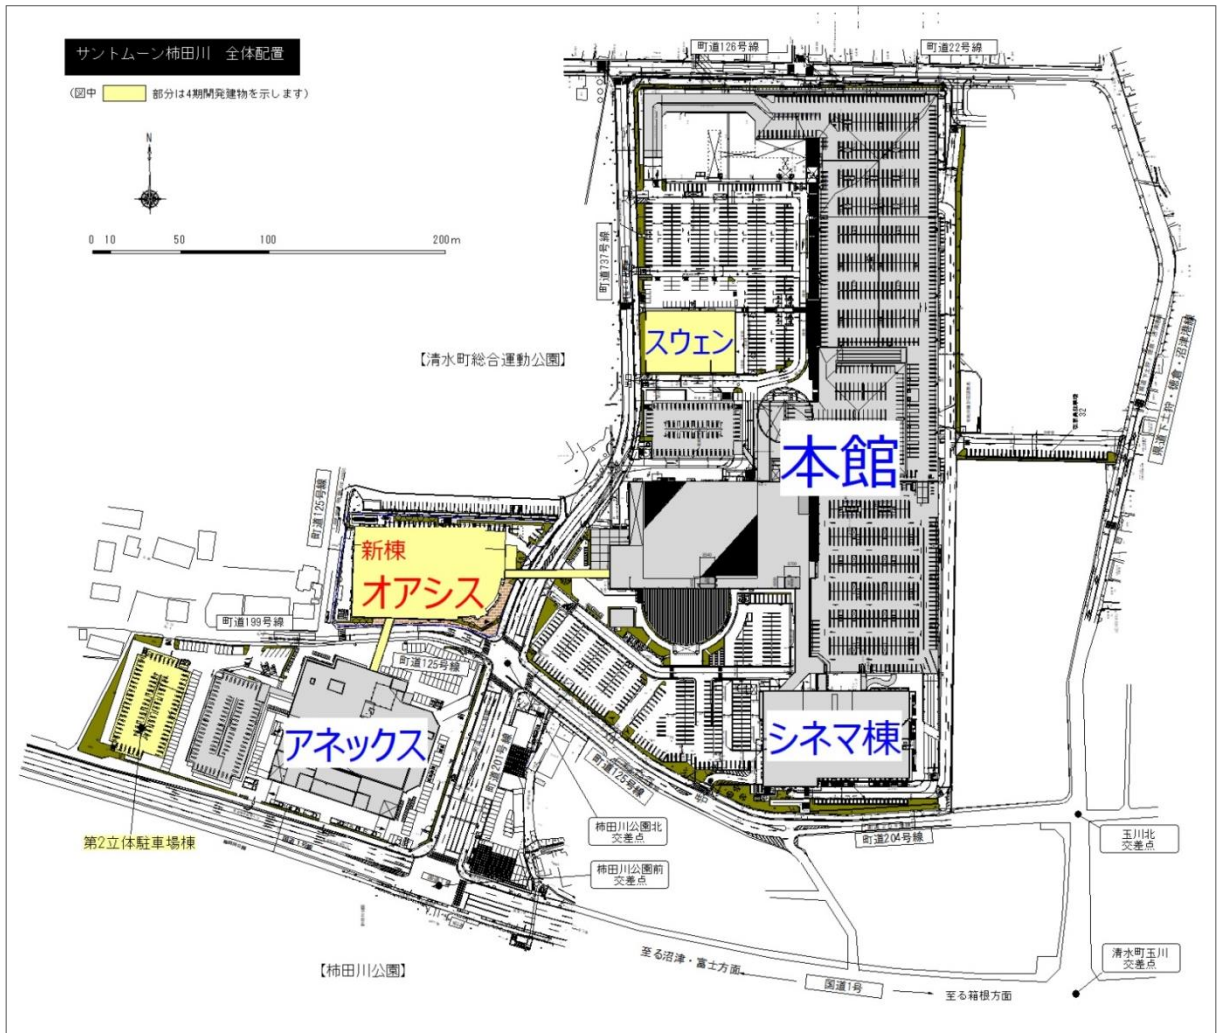

【添付資料③】「サントムーン柿田川」施設概要

	現 在	新館「オアシス」開業後
敷地面積	約108,325㎡	約108,325㎡
延床面積 ※立体駐車場を含む	約97,230㎡	約118,993㎡
テナント面積	約59,007㎡	約65,973㎡
店舗数	129店舗	160店舗
駐車台数 ※従業員用を含む	2,803台	3,243台
所在地	(本館) 静岡県駿東郡清水町玉川61-2 他	
交通	JR東海道線・東海道新幹線「三島駅」約3.0km 伊豆箱根鉄道駿豆線「三島広小路駅」約2.5km 三島駅より無料シャトルバス運行	
運営・管理	大東紡エステート株式会社	
サントムーン柿田川公式サイト	https://www.suntomoon.co.jp/	

現在の本館

現在のアネックス

大型アウトドアショップ「スウェン」

【添付資料④】「サントムーン柿田川」施設配置図

【添付資料⑤】「サントムーン柿田川」フロアガイド（現状）

<本館1階>

【添付資料⑤】「サントムーン柿田川」フロアガイド（現状）

<本館 2階>