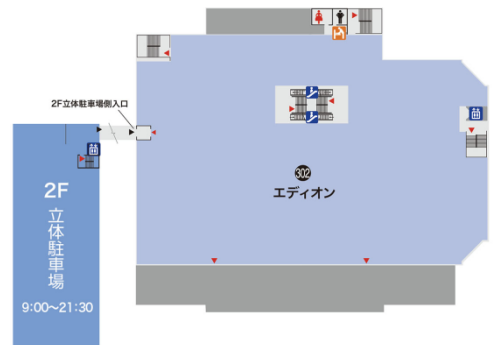

<アネックス2階>