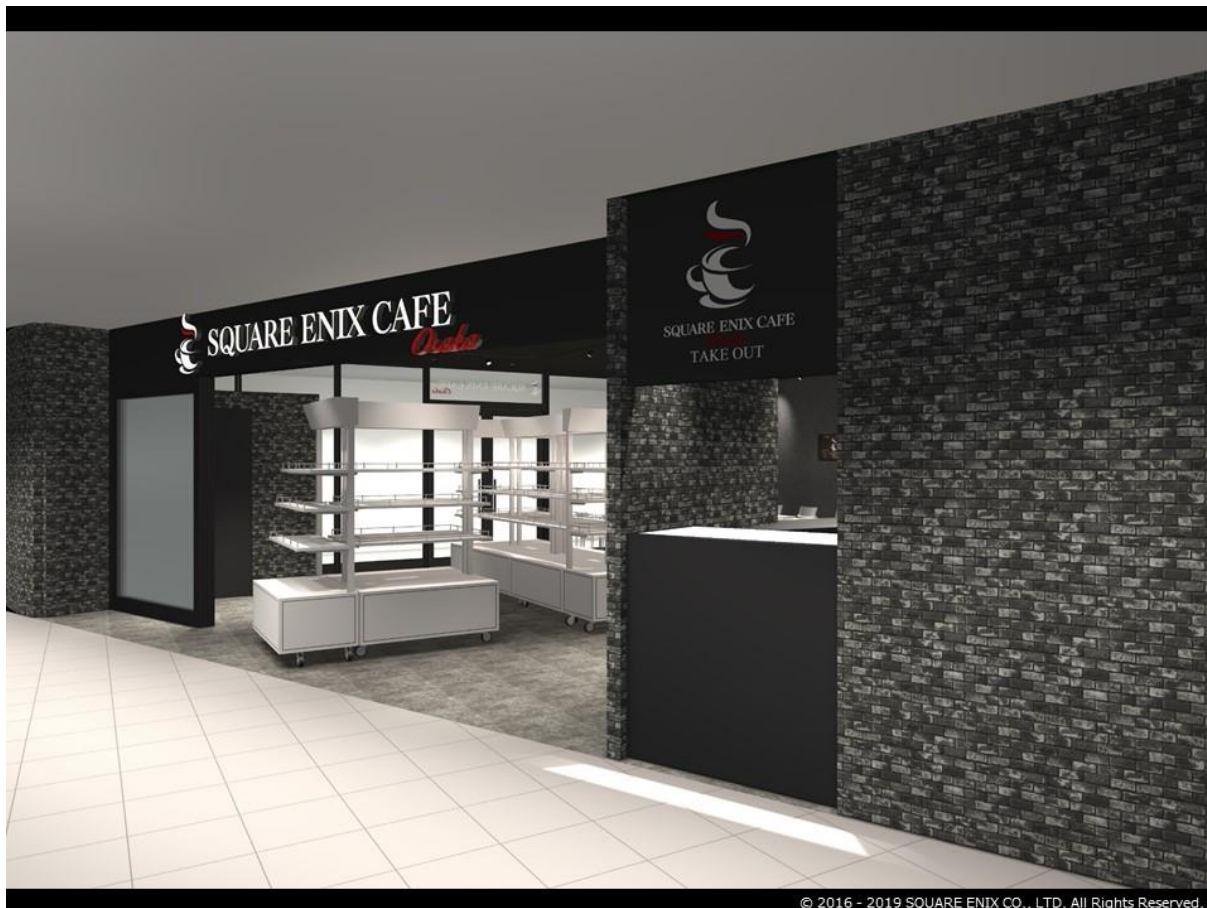

【ランチョンマット】

【コースター】

■カフェ限定グッズの販売

店内ではグッズも販売いたします。

© 2016 - 2019 SQUARE ENIX CO., LTD. All Rights Reserved.

(外観イメージ)

(1) 店舗情報

店名	SQUARE ENIX CAFE Osaka (スクウェア・エニックス カフェ オオサカ)
再オープン予定日	2019年11月16日(土) (プレオープン期間: 2019年11月14日(木) ~ 11月15日(金))
定休日	商業施設に準ずる
所在地	大阪府大阪市北区大深町1-1 LINKS UMEDA 1F
店舗面積	32.93坪 (108.87㎡)
席数	36席(予定)
公式サイト	<a href="http://www.jp.square-enix.com/cafe/">http://www.jp.square-enix.com/cafe/</a>