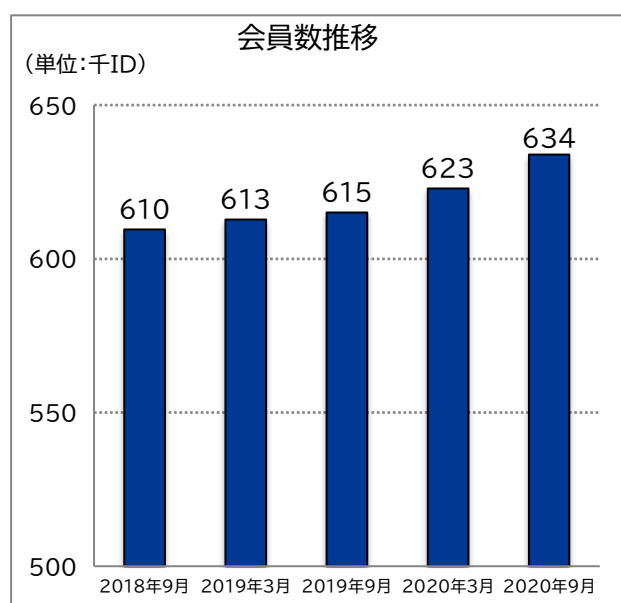

2020年10月6日

株式会社朝日ネット

(コード番号:3834 東証第一部)

2020年9月末のASAHI ネット会員数の状況について

2020年9月末のASAHIネット会員数の状況についてお知らせいたします。

- 会員数は前年同期末比19千ID増の634千IDとなりました。
- FTTH接続サービスの会員数は前年同期末比22千ID増の421千IDとなりました。

(単位:千ID)	2019年 9月末	2020年 9月末	増減数	2020年 3月末
FTTH(光接続)	399	421	+22	408
ADSL	20	16	-3	18
ブロードバンド 計	419	438	+19	426
モバイル接続	42	46	+3	44
その他	154	151	-3	153
会員数 計	615	634	+19	623