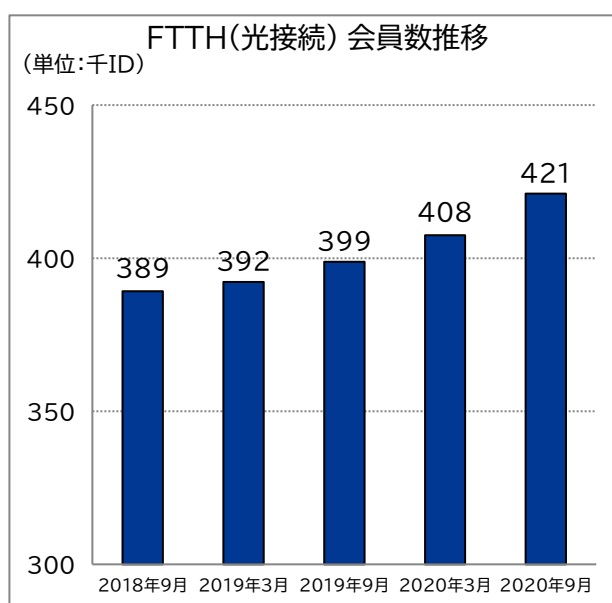

2020年10月6日

株式会社朝日ネット

(コード番号:3834 東証第一部)

2020年9月末のASAHI ネット会員数の状況について

2020年9月末のASAHIネット会員数の状況についてお知らせいたします。

- 会員数は前年同期末比19千ID増の634千IDとなりました。
- FTTH接続サービスの会員数は前年同期末比22千ID増の421千IDとなりました。

(単位:千ID)	2019年 9月末	2020年 9月末	増減数	2020年 3月末
FTTH(光接続)	399	421	+22	408
ADSL	20	16	-3	18
ブロードバンド 計	419	438	+19	426
モバイル接続	42	46	+3	44
その他	154	151	-3	153
会員数 計	615	634	+19	623