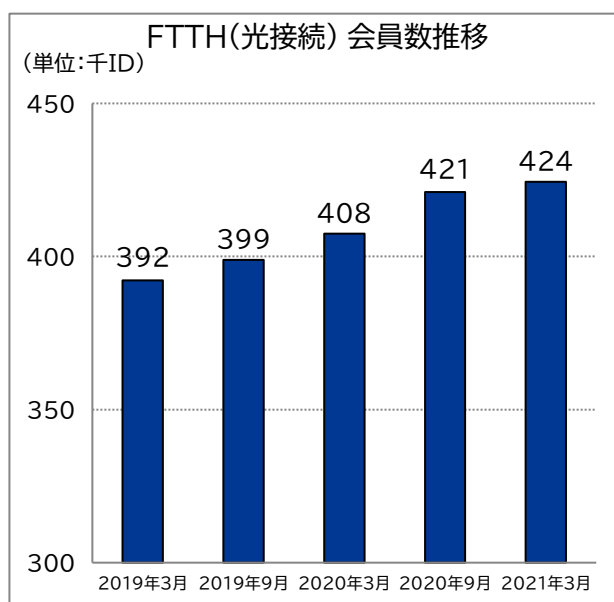

2021年3月末のASAHI ネット会員数の状況について

2021年3月末のASAHIネット会員数の状況についてお知らせいたします。

- ・会員数は前年同期末比15千ID増の638千IDとなりました。
- ・FTTH接続サービスの会員数は前年同期末比17千ID増の424千IDとなりました。

(単位:千ID)	2020年 3月末	2021年 3月末	増減数	2020年 9月末
FTTH(光接続)	408	424	+17	421
ADSL	18	15	-3	16
ブロードバンド計	426	439	+14	438
モバイル接続	44	46	+2	46
その他	153	153	-0	151
会員数計	623	638	15	634