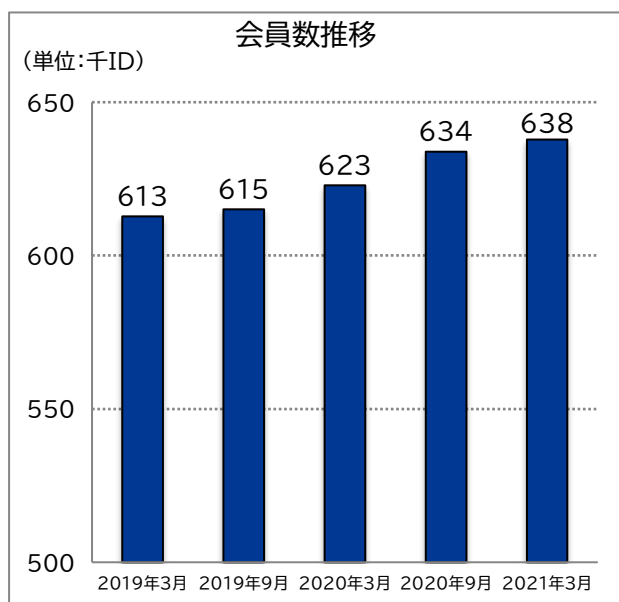

2021年3月末のASAHI ネット会員数の状況について

2021年3月末のASAHIネット会員数の状況についてお知らせいたします。

- ・会員数は前年同期末比15千ID増の638千IDとなりました。
- ・FTTH接続サービスの会員数は前年同期末比17千ID増の424千IDとなりました。

(単位:千ID)	2020年 3月末	2021年 3月末	増減数	2020年 9月末
FTTH(光接続)	408	424	+17	421
ADSL	18	15	-3	16
ブロードバンド計	426	439	+14	438
モバイル接続	44	46	+2	46
その他	153	153	-0	151
会員数計	623	638	15	634