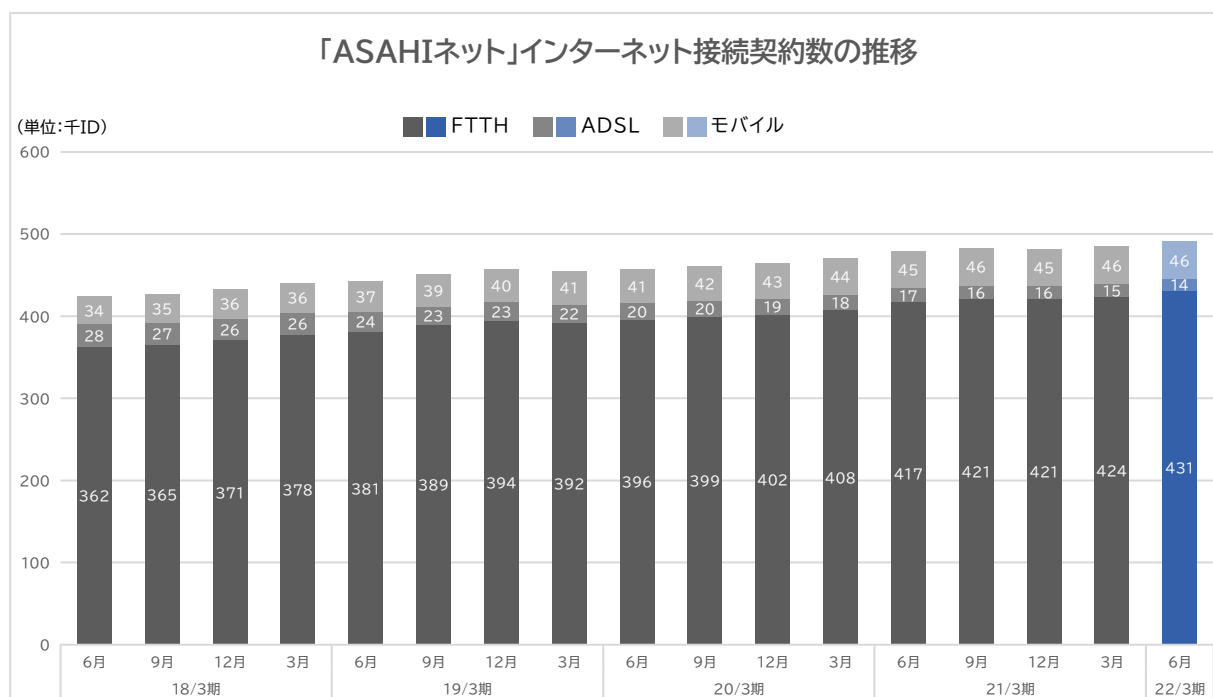

2021年6月末「ASAHI ネット」インターネット接続契約数の状況

2021年6月末の「ASAHIネット」インターネット接続契約数の状況についてお知らせいたします。

- FTTH接続サービスの契約数は前年同期末比14千ID増の431千IDとなりました。
- モバイル接続サービスの契約数は前年同期末比0千ID増の46千IDとなりました。

これまで「ASAHIネット」の会員数を半期に一度開示しておりましたが、2022年3月期よりインターネット接続契約数を四半期単位で開示いたします。なお、開示する指標はFTTH、ADSL、モバイル接続サービスの契約数といたします。

(単位:千ID)	2020年6月末	2021年6月末	増減数	2021年3月末
FTTH(光接続)	417	431	+14	424
ADSL	17	14	△4	15
モバイル接続	45	46	+0	46

※2021年6月末時点のASAHIネット会員数は前年同期末比15千ID増の648千IDとなります。

【本件に関するお問い合わせ先】

株式会社朝日ネット 社長室

東京都中央区銀座4-12-15 歌舞伎座タワー21階