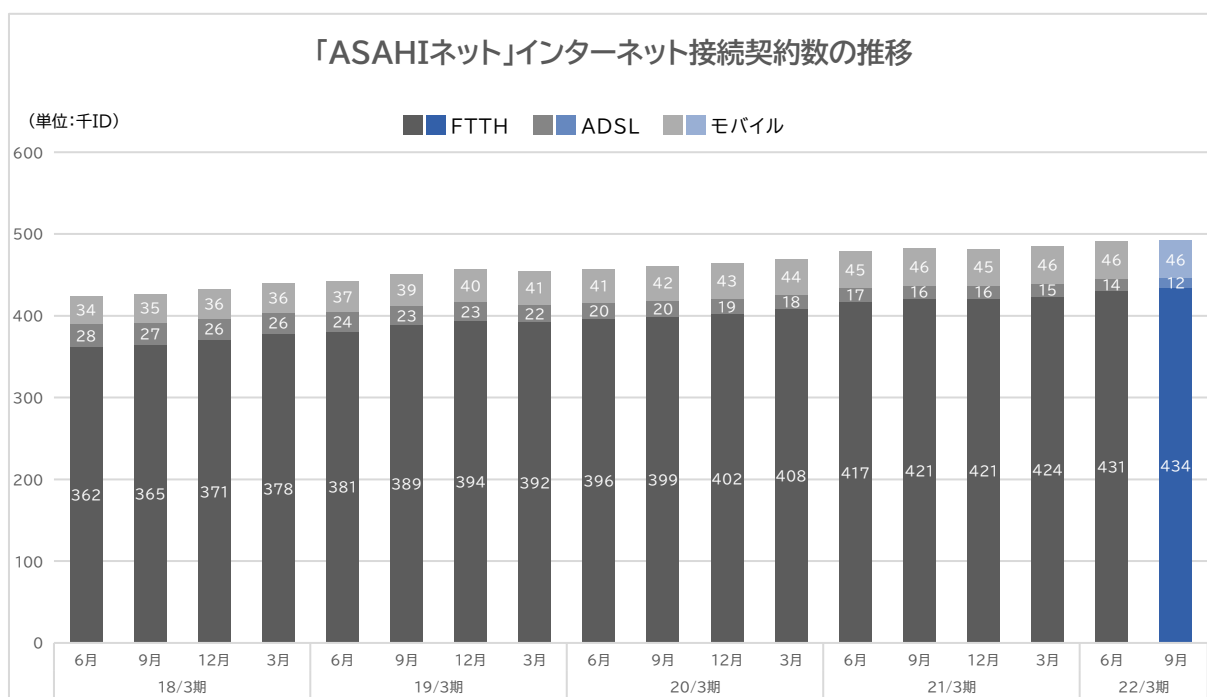

## 2021年9月末「ASAHI ネット」インターネット接続契約数の状況

2021年9月末の「ASAHI ネット」インターネット接続契約数の状況についてお知らせいたします。

- FTTH接続サービスの契約数は前年同期末比13千ID増の434千IDとなりました。
- モバイル接続サービスの契約数は前年同期末比1千ID増の46千IDとなりました。

これまでASAHIネット会員数を半期に一度開示しておりましたが、2022年3月期よりインターネット接続契約数を四半期単位で開示しております。なお、開示する指標はFTTH、ADSL、モバイル接続サービスの契約数となります。

(単位:千ID)	2020年9月末	2021年9月末	増減数	2021年3月末
FTTH(光接続)	421	434	+13	424
ADSL	16	12	△4	15
モバイル接続	46	46	+1	46

※2021年9月末時点のASAHIネット会員数は前年同期末比15千ID増の649千IDとなります。

【本件に関するお問い合わせ先】

株式会社朝日ネット 社長室

東京都中央区銀座4-12-15 歌舞伎座タワー21階