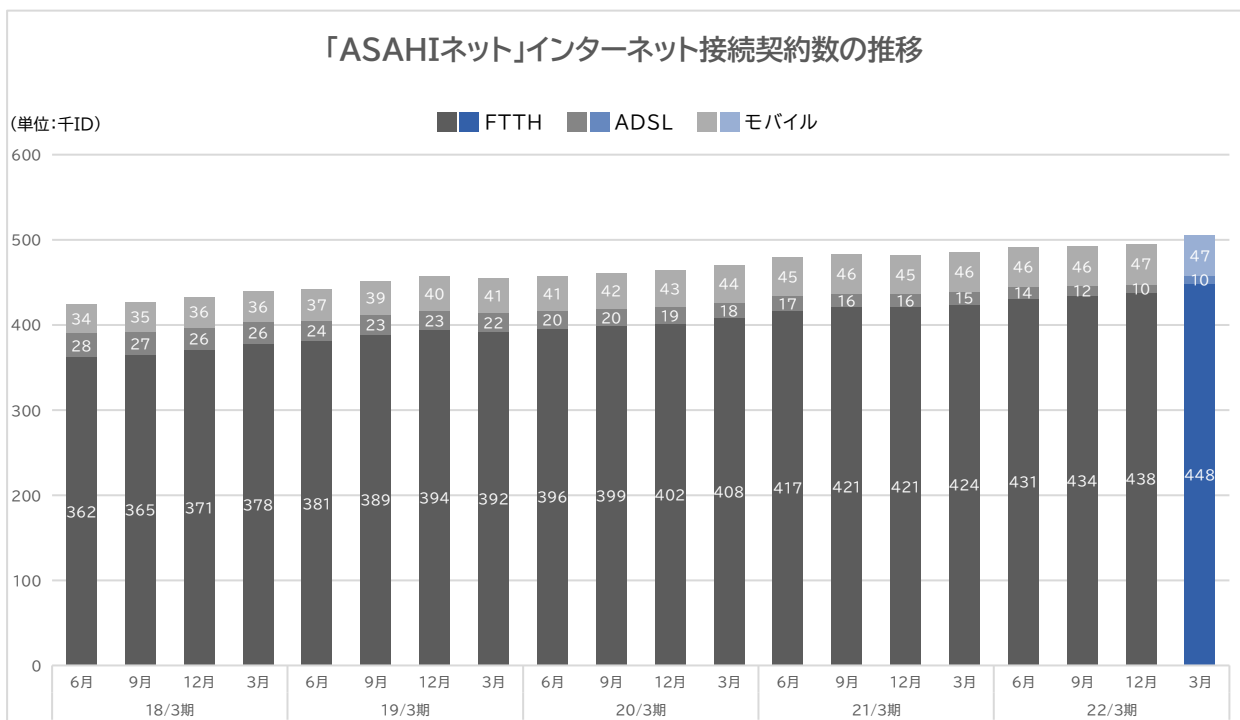

2022年4月7日

株式会社朝日ネット

(コード番号:3834 東証プライム)

2022年3月末「ASAHI ネット」インターネット接続契約数の状況

2022年3月末の「ASAHIネット」インターネット接続契約数の状況についてお知らせいたします。

- FTTH接続サービスの契約数は前年同期末比24千ID増の448千IDとなりました。
- モバイル接続サービスの契約数は前年同期末比1千ID増の47千IDとなりました。

これまでASAHIネット会員数を半期に一度開示しておりましたが、2022年3月期よりインターネット接続契約数を四半期単位で開示しております。なお、開示する指標はFTTH、ADSL、モバイル接続サービスの契約数となります。

(単位:千ID)	2021年3月末	2022年3月末	増減数
FTTH(光接続)	424	448	+24
ADSL	15	10	△5
モバイル接続	46	47	+1

※2022年3月末時点のASAHIネット会員数は前年同期末比16千ID増の654千IDとなります。