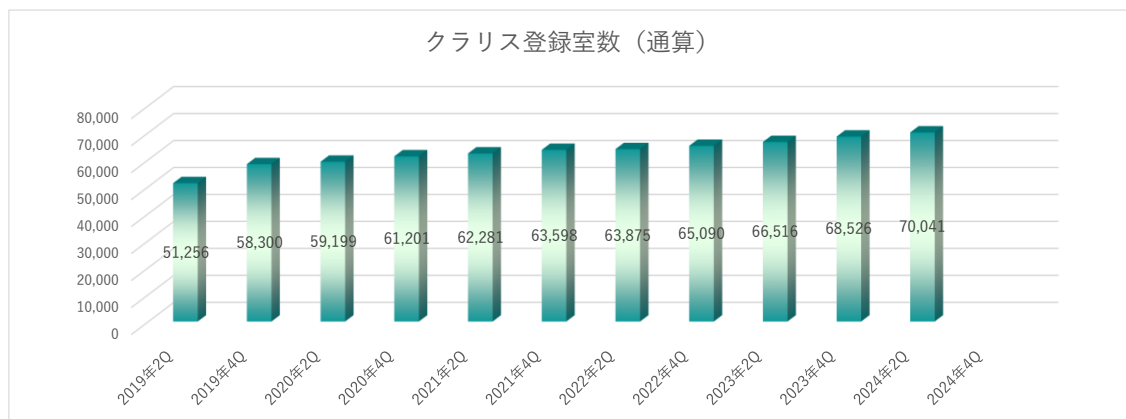

年月	2019年2Q	2019年4Q	2020年2Q	2020年4Q	2021年2Q	2021年4Q	2022年2Q	2022年4Q	2023年2Q	2023年4Q	2024年2Q	2024年4Q
クラリス登録室数	51,256	58,300	59,199	61,201	62,281	63,598	63,875	65,090	66,516	68,526	70,041	

セルフストレージ施設の新規出店・今後の開発予定

■ セルフストレージ施設 新規出店

物件名	物件所在地	施設種別	オープン日	運営室数
キービット赤羽岩淵	東京都北区岩淵町	屋内型	2024/6/1	132
キービット二子玉川	東京都世田谷区瀬田	屋内型	2024/6/1	123