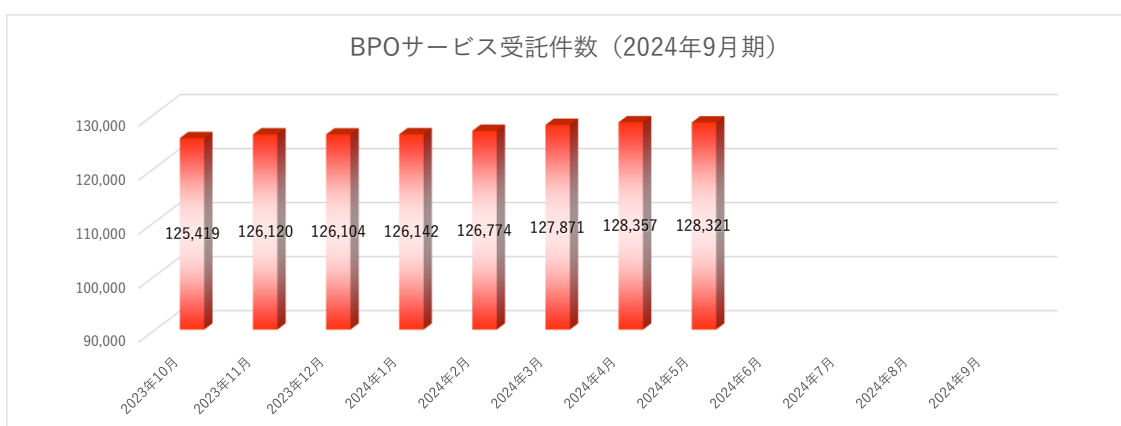

2024年6月20日

各位

会社名 株式会社バルマ
 代表者名 代表取締役社長 木村 純一
 (コード:3461 東証グロース)
 問合せ先 取締役 赤羽 秀行
 管理部長
 電話番号 03-3234-0358

事業KPI 2024年9月期 5月度次情報

当社は、2023年11月27日開示の「2023年9月期 決算説明資料（事業計画及び成長可能性に関する事項）」において記載のとおり、セルフストレージビジネス向け滞納保証付BPOサービスの受託残高を、事業KPIとして重視すべき経営指標としており、このセルフストレージビジネス向け滞納保証付BPOサービスに加え、導入を推進している「クラリス」（セルフストレージ事業者のウェブサイトを組み込み、セルフストレージの在庫管理・利用料金状況・オンライン決済が可能になるWEB予約決済在庫管理システム）の導入状況の推移を開示いたします。

また、今月よりセルフストレージ施設の新規出店・今後の開発予定も併せて開示いたします。

年月	2023年10月	2023年11月	2023年12月	2024年1月	2024年2月	2024年3月	2024年4月	2024年5月	2024年6月	2024年7月	2024年8月	2024年9月
累計受託件数	125,419	126,120	126,104	126,142	126,774	127,871	128,357	128,321				