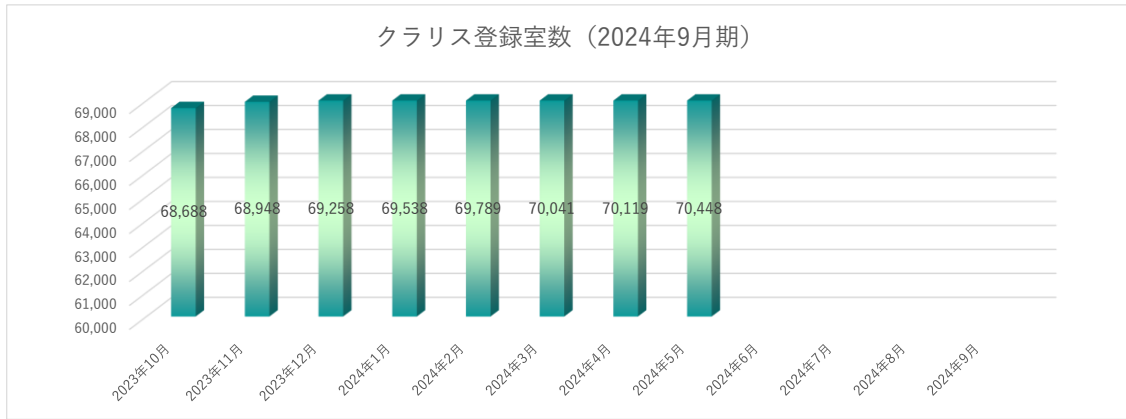

年次	2023年10月	2023年11月	2023年12月	2024年1月	2024年2月	2024年3月	2024年4月	2024年5月	2024年6月	2024年7月	2024年8月	2024年9月
クラリス登録室数	68,688	68,948	69,258	69,538	69,789	70,041	70,119	70,448