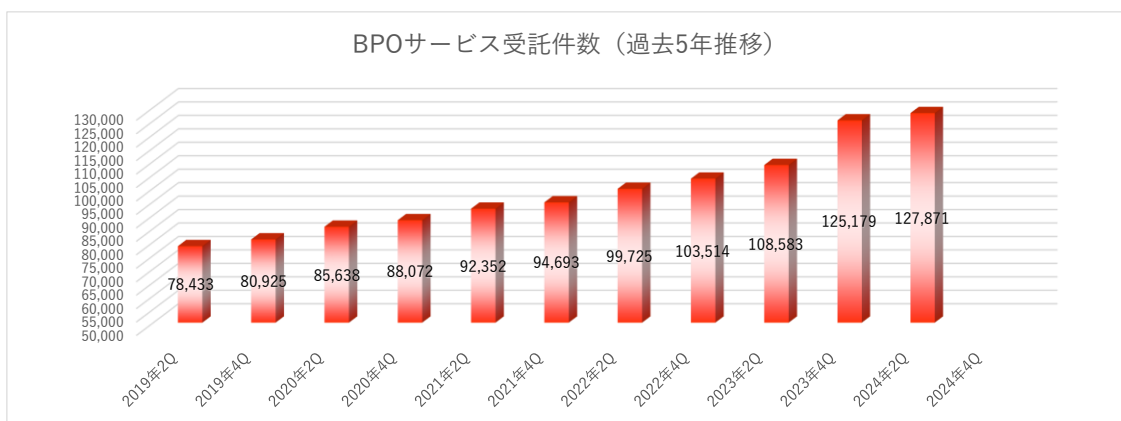

年次	2019年2Q	2019年4Q	2020年2Q	2020年4Q	2021年2Q	2021年4Q	2022年2Q	2022年4Q	2023年2Q	2023年4Q	2024年2Q	2024年4Q
累計受託件数	78,433	80,925	85,638	88,072	92,352	94,693	99,725	103,514	108,583	125,179	127,871