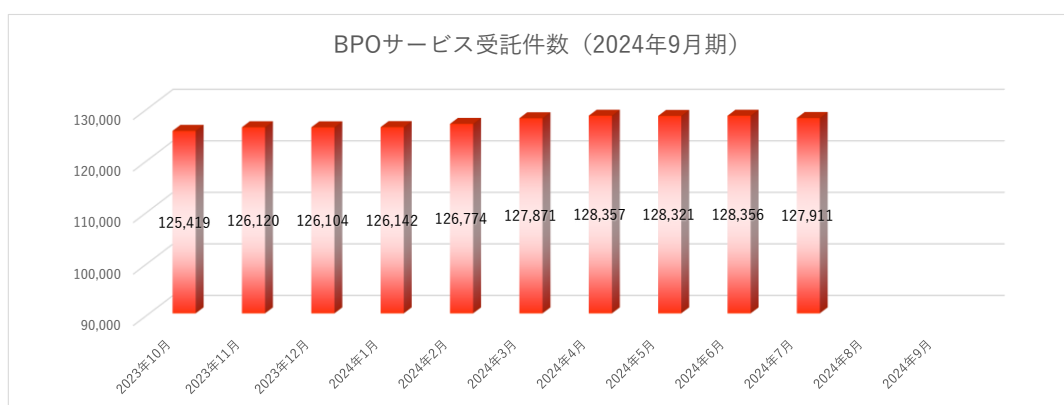

2024年8月20日

各位

会社名 株式会社パルマ
 代表者名 代表取締役社長 木村 純一
 (コード: 3461 東証グロース)
 問合せ先 取締役 赤羽 秀行
 管理部長
 電話番号 03-3234-0358

事業KPI 2024年9月期 7月度月次情報

当社は、2023年11月27日開示の「2023年9月期 決算説明資料（事業計画及び成長可能性に関する事項）」において記載のとおり、セルフストレージビジネス向け滞納保証付BPOサービスの受託残高を、事業KPIとして重視すべき経営指標としており、このセルフストレージビジネス向け滞納保証付BPOサービスに加え、導入を推進している「クラリス」（セルフストレージ事業者のウェブサイトを組み込み、セルフストレージの在庫管理・利用料金入金状況・オンライン決済が可能になるWEB予約決済在庫管理システム）の導入状況の推移を開示いたします。

また、セルフストレージ施設の新規出店・今後の開発予定も併せて開示いたします。

年月	2023年10月	2023年11月	2023年12月	2024年1月	2024年2月	2024年3月	2024年4月	2024年5月	2024年6月	2024年7月	2024年8月	2024年9月
累計受託件数	125,419	126,120	126,104	126,142	126,774	127,871	128,357	128,321	128,356	127,911		