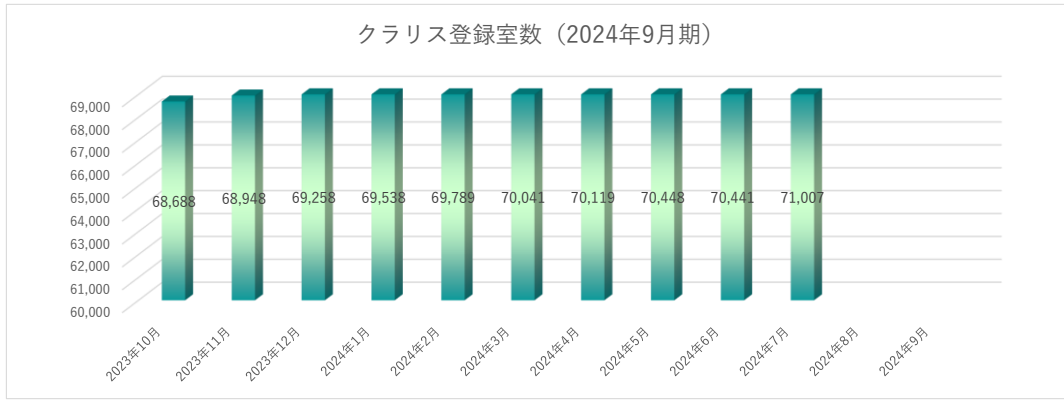

年次	2023年10月	2023年11月	2023年12月	2024年1月	2024年2月	2024年3月	2024年4月	2024年5月	2024年6月	2024年7月	2024年8月	2024年9月
クラリス登録室数	68,688	68,948	69,258	69,538	69,789	70,041	70,119	70,448	70,441	71,007