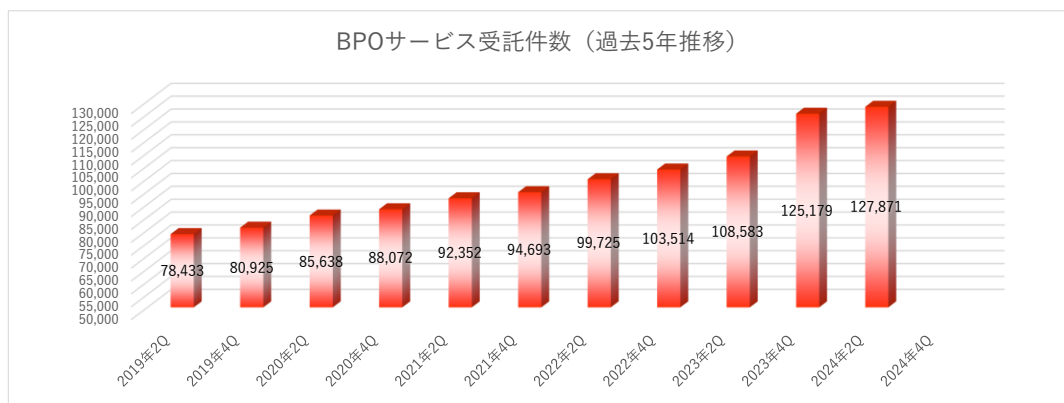

年次	2019年2Q	2019年4Q	2020年2Q	2020年4Q	2021年2Q	2021年4Q	2022年2Q	2022年4Q	2023年2Q	2023年4Q	2024年2Q	2024年4Q
累計受託件数	78,433	80,925	85,638	88,072	92,352	94,693	99,725	103,514	108,583	125,179	127,871