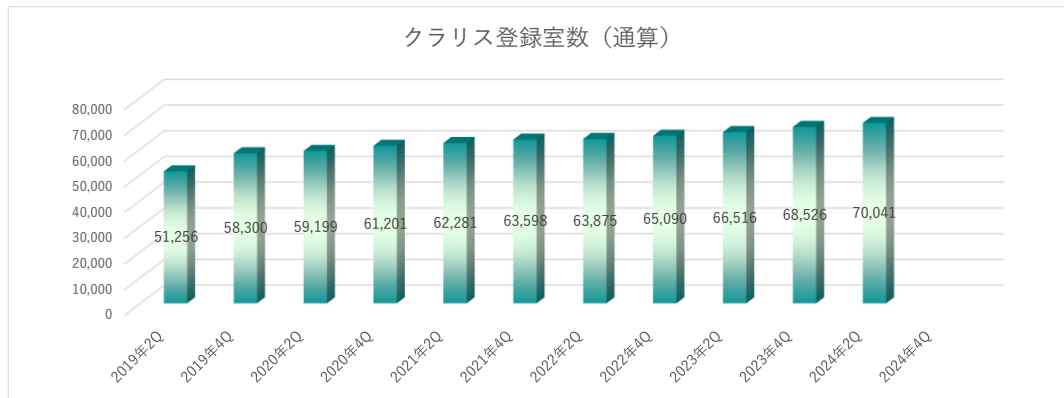

年月	2019年2Q	2019年4Q	2020年2Q	2020年4Q	2021年2Q	2021年4Q	2022年2Q	2022年4Q	2023年2Q	2023年4Q	2024年2Q	2024年4Q
クラリス登録室数	51,256	58,300	59,199	61,201	62,281	63,598	63,875	65,090	66,516	68,526	70,041	

セルフストレージ施設の新規出店・今後の開発予定

■ セルフストレージ施設 新規出店

物件名	物件所在地	施設種別	オープン日	運営室数
ニコニコ収納庫 富士宮島	静岡県富士市宮島	屋外型	2024/8/1	37
ニコニコ収納庫 清水蒲原駅前	静岡県清水区蒲原堰沢	屋外型	2024/8/1	26