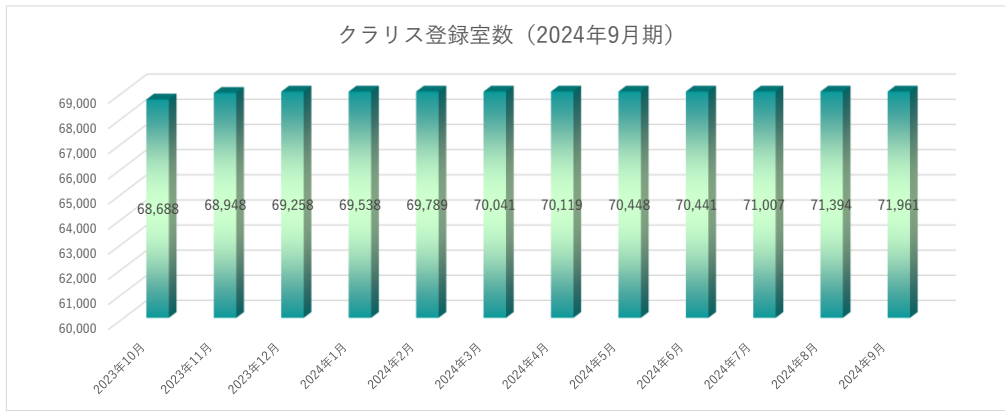

年次	2023年10月	2023年11月	2023年12月	2024年1月	2024年2月	2024年3月	2024年4月	2024年5月	2024年6月	2024年7月	2024年8月	2024年9月
クラリス登録室数	68,688	68,948	69,258	69,538	69,789	70,041	70,119	70,448	70,441	71,007	71,394	71,961