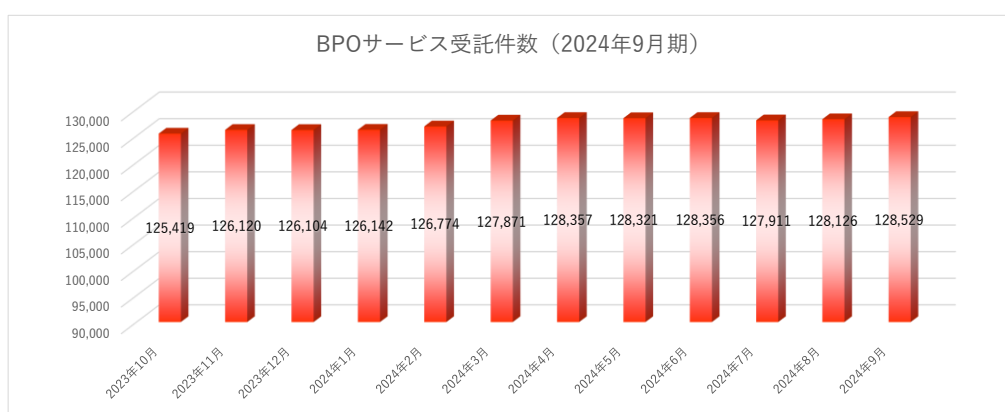

2024年10月18日

各位

会社名 株式会社バルマ
 代表者名 代表取締役社長 木村 純一
 (コード: 3461 東証グロース)
 問合せ先 取締役 赤羽 秀行
 管理部長
 電話番号 03-3234-0358

事業KPI 2024年9月期 9月度月次情報

当社は、2023年11月27日開示の「2023年9月期 決算説明資料（事業計画及び成長可能性に関する事項）」において記載のとおり、セルフストレージビジネス向け滞納保証付BPOサービスの受託残高を、事業KPIとして重視すべき経営指標としており、このセルフストレージビジネス向け滞納保証付BPOサービスに加え、導入を推進している「クラリス」（セルフストレージ事業者のウェブサイトに取り組み、セルフストレージの在庫管理・利用料金状況・オンライン決済が可能になるWEB予約決済在庫管理システム）の導入状況の推移を開示いたします。

また、セルフストレージ施設の新規出店・今後の開発予定も併せて開示いたします。

年月	2023年10月	2023年11月	2023年12月	2024年1月	2024年2月	2024年3月	2024年4月	2024年5月	2024年6月	2024年7月	2024年8月	2024年9月
累計受託件数	125,419	126,120	126,104	126,142	126,774	127,871	128,357	128,321	128,356	127,911	128,126	128,529