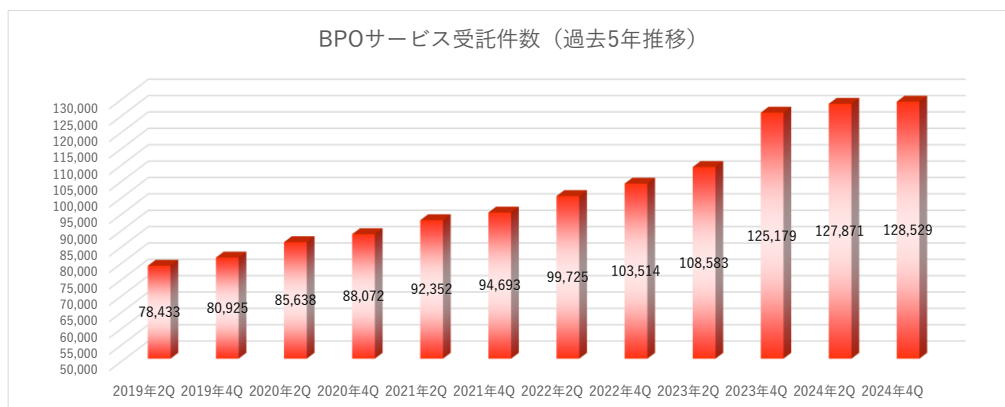

また、セルフストレージ施設の新規出店・今後の開発予定も併せて開示いたします。

年月	2023年10月	2023年11月	2023年12月	2024年1月	2024年2月	2024年3月	2024年4月	2024年5月	2024年6月	2024年7月	2024年8月	2024年9月
累計受託件数	125,419	126,120	126,104	126,142	126,774	127,871	128,357	128,321	128,356	127,911	128,126	128,529