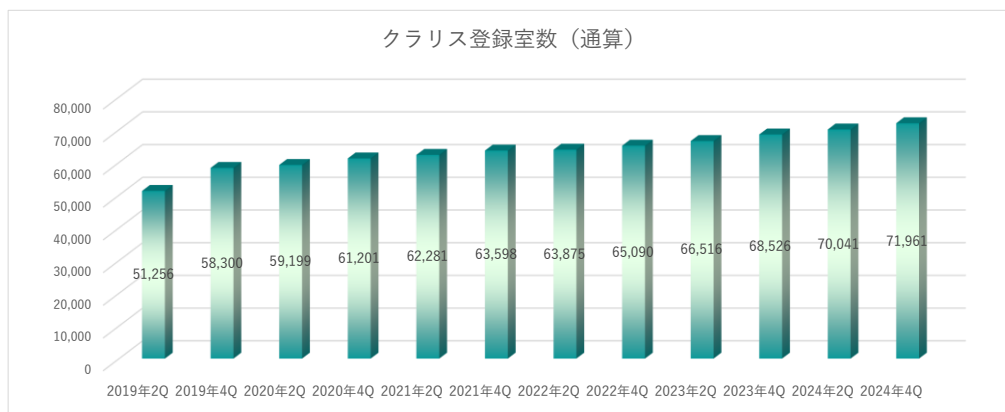

年月	2019年2Q	2019年4Q	2020年2Q	2020年4Q	2021年2Q	2021年4Q	2022年2Q	2022年4Q	2023年2Q	2023年4Q	2024年2Q	2024年4Q
クラリス登録室数	51,256	58,300	59,199	61,201	62,281	63,598	63,875	65,090	66,516	68,526	70,041	71,961

セルフストレージ施設の新規出店・今後の開発予定

■ セルフストレージ施設 当月販売物件

物件名	物件所在地	施設種別	運営室数
ニコニコ収納庫 本庄日の出	埼玉県本庄市日の出	屋外型	14
ニコニコ収納庫 鹿沼下田町	栃木県鹿沼市下田町	屋外型	24
ニコニコ収納庫 清水蒲原駅前	静岡県静岡市清水区蒲原堰沢	屋外型	26
ニコニコ収納庫 館林市北成島	群馬県館林市北成島町	屋外型	16
ニコニコ収納庫 新潟向陽	新潟県新潟市東区向陽	屋外型	36
ニコニコ収納庫 藤枝高柳	静岡県藤枝市高柳	屋外型	25
ニコニコ収納庫 沼津港	静岡県沼津市千本港町	屋外型	20

[※セルフストレージ施設の売却に関するお知らせ](#)

■ セルフストレージ施設 当月新規出店

物件名	物件所在地	施設種別	運営室数
ニコニコ収納庫 下妻	茨城県下妻市下妻	屋外型	25
ニコニコ収納庫 友部八雲	茨城県笠間市八雲	屋外型	41
ニコニコ収納庫 三潁郡大木	福岡県三潁郡大木町	屋外型	12
ニコニコ収納庫 気仙沼折唐桑	宮城県気仙沼市新浜町	屋外型	11
ニコニコ収納庫 姫路花田	兵庫県姫路市花田町	屋外型	26
ニコニコ収納庫 佐野堀米	栃木県佐野市堀米町	屋外型	46
ニコニコ収納庫 館林北成島	群馬県館林市北成島町	屋外型	16
ニコニコ収納庫 鹿沼下田町	栃木県鹿沼市下田町	屋外型	24

[※店舗検索サイトはこちら](#)